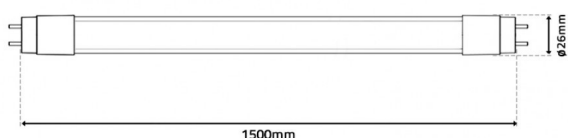

T8 PREMIUM 20.5W 150cm | 4000K

LDP-421-010-2

Lâmpada tubular LED profissional T8 G13 gama Premium 145Lm/W com 3 anos de Garantia.

Ligação SEM Balastro:

Fase e Neutro do mesmo lado.

A etiqueta informativa presente na lâmpada dita a extremidade em que deverão ser efetuadas as ligações.

Imagem técnica

Caraterísticas técnicas

Tipo de LED:	SMD 2835
Tensão:	230V / 50Hz
Potência:	20.5W
Temperatura de Cor:	4000K (Branco Neutro)
Fluxo Luminoso:	145Lm/W
Ligação:	L e N na mesma extremidade
Ângulo de Abertura:	320°
CRI:	>80
P.F.:	>0.90
Flicker:	NO FLICKERING
Tempo Médio de Vida Útil:	35.000H
Housing:	PET + Vidro
Dimensões:	ø26mm x 1500mm
Classe Energética:	D
Garantia:	3 ANOS (mediante utilização média de 8-10h/dia)
Produto Certificado:	CE RoHS