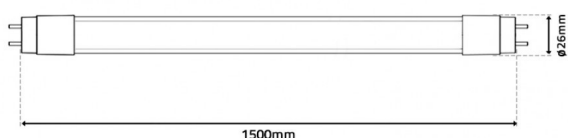

## T8 PREMIUM 20.5W 150cm | 3000K

LDP-421-010-1

Lâmpada tubular LED profissional T8 G13 gama Premium 145Lm/W com 3 anos de Garantia.

Ligação SEM Balastro:

Fase e Neutro do mesmo lado.

A etiqueta informativa presente na lâmpada dita a extremidade em que deverão ser efetuadas as ligações.

### Imagem técnica

### Caraterísticas técnicas

<b>Tipo de LED:</b>	SMD 2835
<b>Tensão:</b>	230V / 50Hz
<b>Potência:</b>	20.5W
<b>Temperatura de Cor:</b>	3000K (Branco Quente)
<b>Fluxo Luminoso:</b>	145Lm/W
<b>Ligação:</b>	L e N na mesma extremidade
<b>Ângulo de Abertura:</b>	320°
<b>CRI:</b>	>80
<b>P.F.:</b>	>0.90
<b>Flicker:</b>	NO FLICKERING
<b>Tempo Médio de Vida Útil:</b>	35.000H
<b>Housing:</b>	PET + Vidro
<b>Dimensões:</b>	ø26mm x 1500mm
<b>Classe Energética:</b>	D
<b>Garantia:</b>	3 ANOS (mediante utilização média de 8-10h/dia)
<b>Produto Certificado:</b>	CE   RoHS