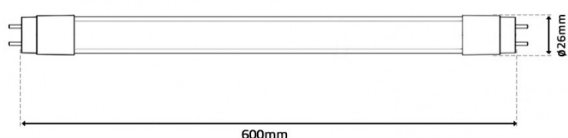

## T8 PREMIUM 7.5W 60cm | 6000K

LDP-421-000-4

Lâmpada tubular LED profissional T8 G13 gama Premium 145Lm/W com 3 anos de Garantia.

Ligação SEM Balastro:

Fase e Neutro do mesmo lado.

A etiqueta informativa presente na lâmpada dita a extremidade em que deverão ser efetuadas as ligações.

### Imagem técnica

### Caraterísticas técnicas

<b>Tipo de LED:</b>	SMD 2835
<b>Tensão:</b>	230V / 50Hz
<b>Potência:</b>	7.5W
<b>Temperatura de Cor:</b>	6000K (Branco Puro)
<b>Fluxo Luminoso:</b>	145Lm/W
<b>Ligação:</b>	L e N na mesma extremidade
<b>Ângulo de Abertura:</b>	320°
<b>CRI:</b>	>80
<b>P.F.:</b>	>0.90
<b>Flicker:</b>	NO FLICKERING
<b>Tempo Médio de Vida Útil:</b>	35.000H
<b>Housing:</b>	PET + Vidro
<b>Dimensões:</b>	ø26mm x 600mm
<b>Classe Energética:</b>	D
<b>Garantia:</b>	3 ANOS (mediante utilização média de 8-10h/dia)
<b>Produto Certificado:</b>	CE   RoHS