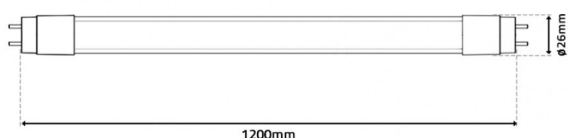

T8 EXCELLENCE 18W 120cm | 3000K

LDP-421-025-1

Lâmpada tubular LED profissional T8 G13 gama Excellence 120Lm/W com 5 anos de Garantia.

Com **Topos Rotativos**: Passíveis de serem ajustados.

Ligação SEM Balastro:

Fase e Neutro do mesmo lado.

A etiqueta informativa presente na lâmpada dita a extremidade em que deverão ser efetuadas as ligações.

Imagem técnica

Caraterísticas técnicas

Tipo de LED:	SMD 2835
Tensão:	230V / 50Hz
Potência:	18W
Temperatura de Cor:	3000K (Branco Quente)
Fluxo Luminoso:	120Lm/W
Ligação:	L e N na mesma extremidade
Ângulo de Abertura:	320°
CRI:	>80
P.F.:	>0.90
Flicker:	NO FLICKERING
Tempo Médio de Vida Útil:	45.000H
Housing:	Opalino
Material:	PC
Dimensões:	ø26mm x 1200mm
Classe Energética:	E
Garantia:	5 ANOS (mediante utilização média de 8-10h/dia)
Produto Certificado:	CE RoHS