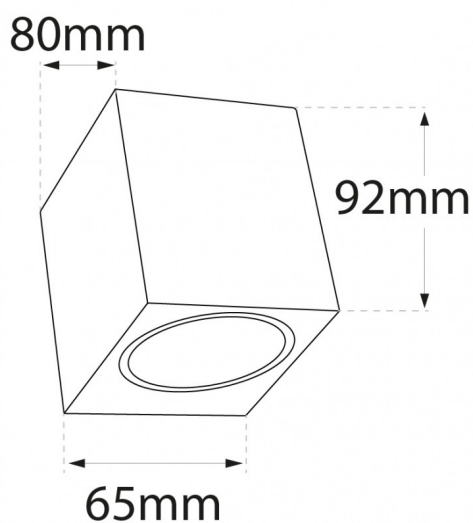

KITA Preto | Aplique de Parede p/ GU10

LDP-266-636-9

O KITA tem IP54 e está preparado para receber lâmpadas de casquilho GU10.

De fácil instalação e sem manutenção, possibilita criar vários ambientes mediante escolha de lâmpada, desde ângulos de

abertura mais reduzidos até aos mais amplos.

Para uso exterior ou interior.

Nota: lâmpada não incluída.

Imagem técnica

Caraterísticas técnicas

Tensão:	230V
Índice de Proteção:	IP54
IK:	06
Classe:	I
Housing:	Preto
Material:	Alumínio + Vidro
Dimensões:	80mm x 92mm x 65mm
Produto Certificado:	CE RoHS