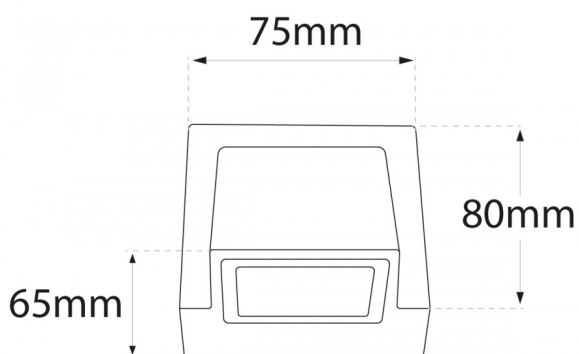

CAPH 3W 4000K | Aplique de Parede Preto

LDP-266-641-2

O CAPH é um aplique de parede saliente com IP54. Projeta a luz na vertical numa direção apenas.

Fácil de instalar, requer apenas cablagem, em espaços como varandas, passadiços, entradas de casas particulares ou edifícios públicos.

Imagem técnica

Caraterísticas técnicas

Tensão:	230V
Tipo de LED:	COB
Potência:	3W
Temperatura de Cor:	4000K (Branco Neutro)
Fluxo Luminoso:	210 Lm
Índice de Proteção:	IP54
Ângulo de Abertura:	90°
CRI:	>80
IK:	06
Flicker:	NO FLICKERING
Classe:	I
Tempo Médio de Vida Útil:	20.000H
Classe Energética:	G
Housing:	Preto
Material:	Alumínio + Vidro
Dimensões:	75mm x 80mm x 65mm
Produto Certificado:	CE RoHS