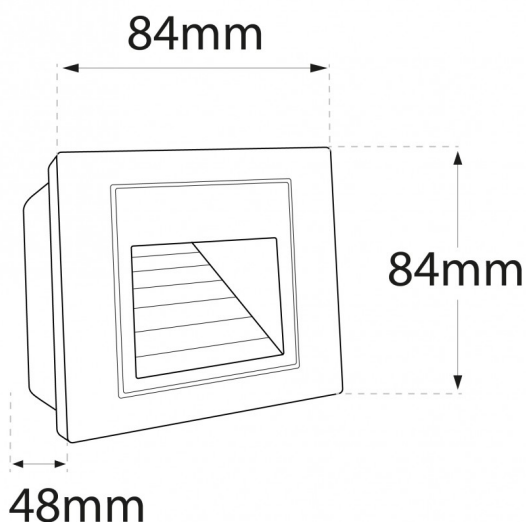

SKAT 5W 4000K | Aplique de Parede (Encastrar) Preto

LDP-266-616-2

SKAT é um aplique de parede quadrado encastrável com IP54.

Pode ser aplicado em ambientes interiores ou exteriores.

Com um design moderno, foi pensado e construído com o intuito de marcar e iluminar zonas de passagem através de um feixe de luz indireta e suave, projetando o suficiente para criar um ambiente decorativo característico.

Imagem técnica

Caraterísticas técnicas

Tensão:	230V
Tipo de LED:	SMD 2835
Potência:	5W
Temperatura de Cor:	4000K (Branco Neutro)
Fluxo Luminoso:	260 Lm
Índice de Proteção:	IP54
Ângulo de Abertura:	90°
CRI:	>80
IK:	06
No Flickering:	NO FLICKERING
Classe:	I
Tempo Médio de Vida Útil:	20.000H
Classe Energética:	G
Housing:	Preto
Material:	Alumínio
Dimensões Produto:	84mm x 84mm x 48mm
Dimensões Caixa de Encastr:	66mm x 66mm x 45mm