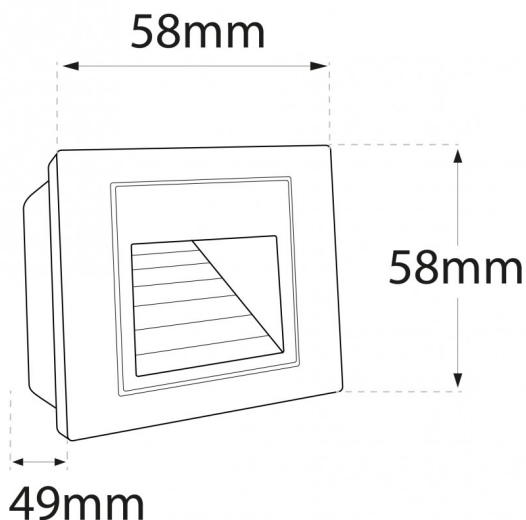

SKAT 3W 4000K | Aplique de Parede (Encastrar) Preto

LDP-266-611-2

SKAT é um aplique de parede quadrado encastrável com IP54.

Pode ser aplicado em ambientes interiores ou exteriores.

Com um design moderno, foi pensado e construído com o intuito de marcar e iluminar zonas de passagem através de um feixe de luz indireta e suave, projetando o suficiente para criar um ambiente decorativo característico.

Imagem técnica

Caraterísticas técnicas

Tensão:	230V
Tipo de LED:	COB
Potência:	3W
Temperatura de Cor:	4000K (Branco Neutro)
Fluxo Luminoso:	155 Lm
Índice de Proteção:	IP54
Ângulo de Abertura:	90°
CRI:	>80
IK:	06
Flicker:	NO FLICKERING
Classe:	I
Tempo Médio de Vida Útil:	20.000H
Classe Energética:	G
Housing:	Preto
Material:	Alumínio
Dimensões Produto:	58mm x 58mm x 49mm
Dimensões Caixa de Encastr:	47mm x 47mm x 46mm