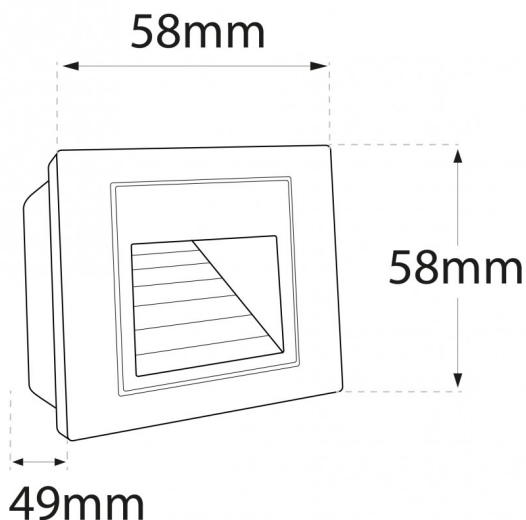

## SKAT 3W 3000K | Aplique de Parede (Encastrar) Preto

LDP-266-611-1

SKAT é um aplique de parede quadrado encastrável com IP54.

Pode ser aplicado em ambientes interiores ou exteriores.

Com um design moderno, foi pensado e construído com o intuito de marcar e iluminar zonas de passagem através de um feixe de luz indireta e suave, projetando o suficiente para criar um ambiente decorativo característico.

### Imagem técnica

### Caraterísticas técnicas

Tensão:	230V
Tipo de LED:	COB
Potência:	3W
Temperatura de Cor:	3000K (Branco Quente)
Fluxo Luminoso:	150 Lm
Índice de Proteção:	IP54
Ângulo de Abertura:	90°
CRI:	>80
IK:	06
Flicker:	NO FLICKERING
Classe:	I
Tempo Médio de Vida Útil:	20.000H
Classe Energética:	G
Housing:	Preto
Material:	Alumínio
Dimensões Produto:	58mm x 58mm x 49mm
Dimensões Caixa de Encastr:	47mm x 47mm x 46mm