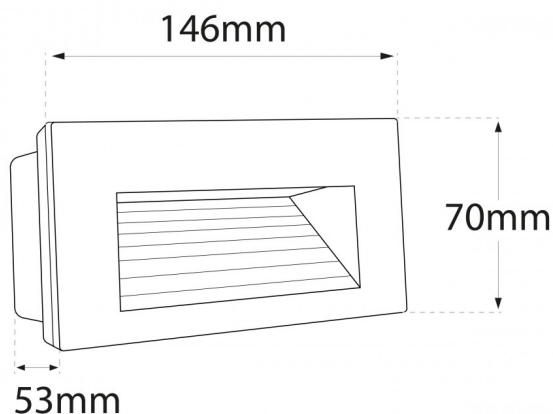

SALM 5W 3000K | Aplique de Parede (Encastrar) Branco

LDP-266-605-1

O SALM é um aplique de parede de encastrar retangular de IP54. Com um design moderno, consegue destacar e marcar zonas de passagem com uma iluminação suave, indireta, mas ainda assim suficiente, criando um ambiente decorativo característico.

Imagem técnica

Caraterísticas técnicas

Tensão:	230V
Tipo de LED:	SMD 5730
Potência:	5W
Temperatura de Cor:	3000K (Branco Quente)
Fluxo Luminoso:	250 Lm
Índice de Proteção:	IP54
Ângulo de Abertura:	90°
CRI:	>80
IK:	06
Flicker:	NO FLICKERING
Classe:	I
Tempo Médio de Vida Útil:	20.000H
Classe Energética:	G
Housing:	Branco
Material:	Alumínio
Dimensões:	146mm x 70mm x 53mm
Dimensões Caixa de Encastre:	134mm x 66mm x 49mm
Produto Certificado:	CE RoHS