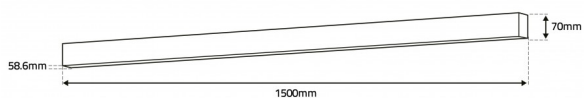

ARM IP20 60W | ALUMÍNIO | 3CCT

LDP-332-058-X

Armadura LED Gama PREMIUM 3 in 1 - 3CCT (3000K / 4000K / 5700K).

Com possibilidade de montagem à superfície ou suspensa, quando acoplada com os acessórios correspondentes.

Imagem técnica

Caraterísticas técnicas

Tensão:	230Vac
Potência:	60W
Temperatura de Cor:	3CCT (3000K / 4000K / 5700K)
Fluxo Luminoso:	6.000~6.600 Lm
Ângulo de Abertura:	110°
Índice de Proteção:	IP20
CRI:	>80
P.F.:	>0.9
Classe:	I
Flicker:	NO FLICKERING
Temperatura de Funcionamento:	-20°C ~ +40°C
Tempo Médio de Vida Útil:	35.000H
Housing:	Alumínio
Dimensões:	1500mm x 58.6mm x 70mm
Classe Energética:	F
Garantia:	3 anos
Produto Certificado:	CE RoHS