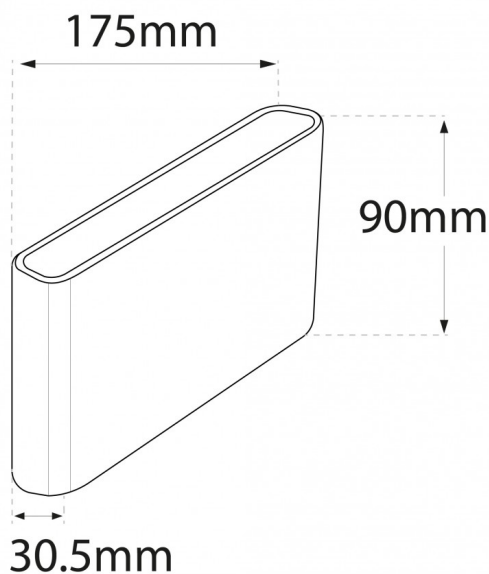

LUPUS 2x5W 3CCT Preta | Aplique de Parede

LDP-332-351-X

Imagem técnica

É uma luminária saliente com um design ultrafino de apenas 30.5mm de espessura.

A luz projetada das suas extremidades cria um efeito de varrimento de parede impulsionado pela sua lente em PC que permite uma maior distância de alcance.

O corpo totalmente em alumínio tira todo o partido deste material, desde a leveza à maior resistência anti corrosão, assim como à excelente capacidade de dissipação de calor. O índice de proteção IP65 garante uma proteção à prova de água, consentido uma maior abrangência de possibilidades de instalação.

Caraterísticas técnicas

Tensão:	230V
Tipo de LED:	SMD 2835
Potência:	2 x 5W
Temperatura de Cor:	3 CCT (3000K/4000K/5700K)
Fluxo Luminoso:	940~1060 Lm
Índice de Proteção:	IP65
Ângulo de Abertura:	29° x 77° x 8°
CRI:	>80
IK:	08
Flicker:	NO FLICKERING
Classe:	I
Tempo Médio de Vida Útil:	30.000H
Classe Energética:	F
Housing:	Preto
Material:	Alumínio ADC12
Dimensões:	175mm x 90mm x 30.5mm
Produto Certificado:	CE RoHS