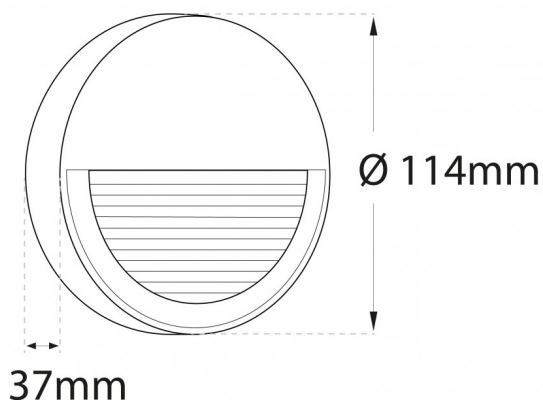

## RANA 5W 3000K Preta | Aplique de Parede

LDP-332-326-1

É uma luminária compacta de instalação e montagem em parede, combina o design com a exigência de uma iluminação indireta e de baixo brilho, com efeito anti encandeamento.

O seu IP65 permite-lhe uma aplicação tanto interior como exterior. Totalmente construída em alumínio (ADC12), conferindo-lhe excelente dissipação, é anti-UV e é detentora de um alto nível de proteção contra impactos (IK08).

### Caraterísticas técnicas

Tensão:	230V
Tipo de LED:	SMD 2835
Potência:	5W
Temperatura de Cor:	3000K (Branco Quente)
Fluxo Luminoso:	150 Lm
Índice de Proteção:	IP65
Ângulo de Abertura:	60°
CRI:	>80
IK:	08
Flicker:	NO FLICKERING
Classe:	I
Tempo Médio de Vida Útil:	30.000H
Classe Energética:	G
Housing:	Preto
Material:	Alumínio ADC12
Dimensões:	Ø 114mm x 37mm
Produto Certificado:	CE   RoHS