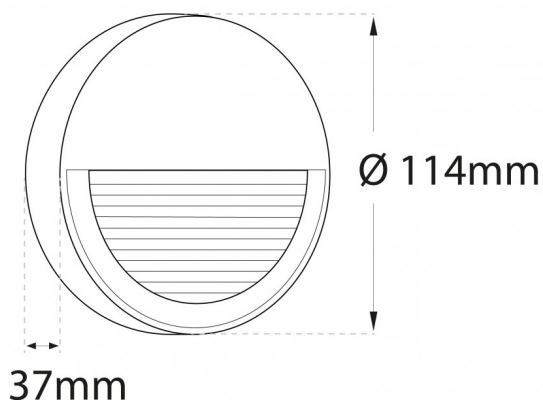

RANA 5W 3000K Branca | Aplique de Parede

LDP-332-325-1

É uma luminária compacta de instalação e montagem em parede, combina o design com a exigência de uma iluminação indireta e de baixo brilho, com efeito anti encandeamento.

O seu IP65 permite-lhe uma aplicação tanto interior como exterior. Totalmente construída em alumínio (ADC12), conferindo-lhe excelente dissipação, é anti-UV e é detentora de um alto nível de proteção contra impactos (IK08).

A RANA reúne características chave que a tornam numa peça essencial e facilmente adaptável a qualquer projeto.

Imagem técnica

Caraterísticas técnicas

Tensão:	230V
Tipo de LED:	SMD 2835
Potência:	5W
Temperatura de Cor:	3000K (Branco Quente)
Fluxo Luminoso:	150 Lm
Índice de Proteção:	IP65
Ângulo de Abertura:	60°
CRI:	>80
IK:	08
Flicker:	NO FLICKERING
Classe:	I
Tempo Médio de Vida Útil:	30.000H
Classe Energética:	G
Housing:	Branco
Material:	Alumínio ADC12
Dimensões:	$\varnothing 114\text{mm} \times 37\text{mm}$
Produto Certificado:	CE RoHS