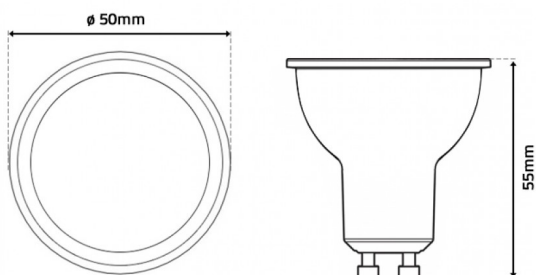

### Imagem técnica

### Caraterísticas técnicas

Tipo de LED:	SAMSUNG SMD 2835
Tensão:	230Vac
Potência	7W
Temperatura de Cor:	3000K (Branco Quente)
Fluxo Luminoso:	560 Lumens
Índice de Proteção:	IP20
Dimável:	SIM
Ângulo de Abertura:	120°
CRI:	>80
P.F.:	>0.70
Classe Energética:	G
Housing:	Branco
Material:	Plástico + Alumínio
Tempo Médio de Vida Útil:	25.000H
Dimensões:	Ø 50mm x 55mm
Produto Certificado:	CE   RoHS