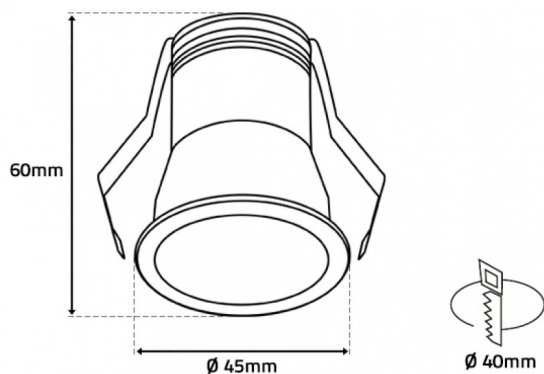

MIRAM 3W Preto | 3000K

LDP-133-111-1

Imagem técnica

Os MIRAM são mini Downlights versáteis, com as mesmas potencialidades de instalação em gesso, madeira, pladur, PVC ou roupeiros. Mantém a característica de No Flickering, mas com a particularidade de um ponto de luz mais recuado, criando um design intimista, com um ângulo de 38° de abertura. Fácil instalação e fornecido com driver externo.

Caraterísticas técnicas

Tipo de LED:	COB LED Bridgelux
Tensão:	230V
Potência:	3W
Temperatura de Cor:	3000K (Branco Quente)
Fluxo Luminoso:	210 Lumens
Índice de Proteção:	IP20
Ângulo de Abertura:	38°
CRI:	>80
P.F:	>0.50
Flicker:	No Flickering
Housing:	Preto
Tempo Médio de Vida Útil:	20.000H
Material:	Alumínio
Dimensões:	Ø 45mm x 60mm
Furo:	Ø 40mm
Dimensões Driver:	50mm x 23mm x 20mm
Classe Energética:	G
Produto Certificado:	CE RoHS