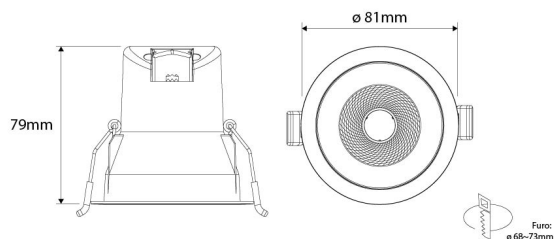

Imagem técnica

Caraterísticas técnicas

Tipo de LED:	SMD 2835
Tensão:	220-240V
Potência:	6W
Temperatura de Cor:	3CCT (3000K/4000K/5700K)
Fluxo Luminoso:	480~530 Lm
Ângulo de Abertura:	60°
Índice de Proteção:	IP44 (frontal) IP20 (corpo)
Dimável:	TRIAC Dimmer
UGR:	< 19
No Flickering:	(SVM < 0.4)
CRI:	>80
Tempo Médio de Vida Útil:	30.000H
Dimensões:	Ø 81mm x 79mm
Furo:	Ø 68mm ~ 73mm
Housing:	Preto
Material:	PC + Alumínio
Classe Energética:	G
Produto Certificado:	CE RoHS