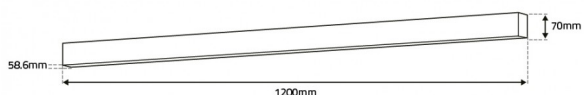

Imagem técnica

ARM IP20 40W | ALUMÍNIO | 3CCT

LDP-332-057-X

Armadura LED Gama PREMIUM 3 in 1 - 3CCT (3000K / 4000K / 5700K).

Com possibilidade de montagem à superfície ou suspensa, quando acoplada com os acessórios correspondentes.

Caraterísticas técnicas

Tensão:	220-240Vac
Potência:	40W
Temperatura de Cor:	3CCT (3000K / 4000K / 5700K)
Fluxo Luminoso:	4.000~4.400 Lm
Ângulo de Abertura:	110°
Índice de Proteção:	IP20
CRI:	>80
P.F.:	>0.9
Classe:	I
Flicker:	NO FLICKERING
Temperatura de Funcionamento:	-20°C ~ +40°C
Tempo Médio de Vida Útil:	35.000H
Housing:	Alumínio
Dimensões:	1200mm x 58.6mm x 70mm
Classe Energética:	F
Garantia:	3 anos
Produto Certificado:	CE RoHS