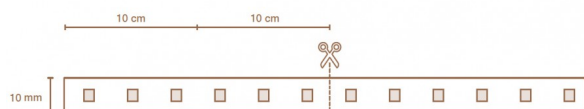

FITA LED 24V 10.8W 60LEDs IP68 PLUS 10mm PREMIUM Plus | 2700K

LDP-291-320-5

Rolo com 5 Metros de fita LED 24Vdc **60LEDs SMD 2835 IP68 PLUS** 10.8W de 10mm.

Utilização: Exterior e submersível até 1m (exceto piscinas, lagos e locais com produtos abrasivos. Ex: cloro), desde que acautelados todos os procedimentos de vedação nas extremidades da fita.

Imagem técnica

Caraterísticas técnicas

| | |
|---|--|
| Tipo de LED: | SMD 2835 |
| Nº de LEDs: | 60 LEDs / Mt |
| Tensão: | 24Vdc |
| Potência: | 10.8W / Mt |
| Temperatura de Cor: | 2700K (Branco Quente) |
| Fluxo Luminoso: | 105Lm/W |
| Índice de Proteção: | IP68 PLUS |
| CRI: | >80 |
| Rolo: | 5 Metros |
| Cor da Base: | Branca |
| Largura da Fita: | 10mm |
| Espessura PCB: | 3oz |
| Corte: | 10cm em 10cm |
| Grau de Proteção: | III |
| Temperatura de Funcionamento: | -20°C ~ 50°C |
| Grupo segurança fotobiológica EN62471: | RG0 |
| Classe Energética: | F |
| Vida útil (L70/B50): | até 40.000h a Tc máx. < 60°C |
| Utilização: | Exterior e submersível até 1m (exceto piscinas devido ao cloro), desde que acautelados todos os procedimentos de vedação nas extremidades da fita. |