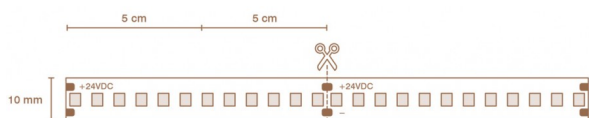

Imagem técnica

FITA LED 24V 14.4W 120LEDs IP67 PLUS 10mm PREMIUM Plus | 2700K

LDP-291-310-5

Rolo com 5 Metros de fita LED 24Vdc **120LEDs** SMD 2835 **IP67 PLUS** 14.4W de 10mm.

Utilização: Exterior (uso submersível não permitido)

Caraterísticas técnicas

Tipo de LED:	SMD 2835
Nº de LEDs:	120 LEDs / Mt
Tensão:	24Vdc
Potência:	14.4W / Mt
Temperatura de Cor:	2700K (Branco Quente)
Fluxo Luminoso:	105lm/W
Índice de Proteção:	IP67 PLUS
CRI:	>80
Rolo:	5 Metros
Cor da Base:	Branca
Largura da Fita:	10mm
Espessura PCB:	3oz
Corte:	5cm em 5cm
Grau de Proteção:	III
Temperatura de Funcionamento:	-20°C ~ 50°C
Grupo segurança fotobiológica EN62471:	RG0
Classe Energética:	F
Vida útil (L70/B50):	até 40.000h a Tc máx. < 60°C
Utilização:	Exterior (uso submersível não permitido)
Garantia: (se aplicada em perfil de alumínio)	4 anos
Produto Certificado:	CE RoHS