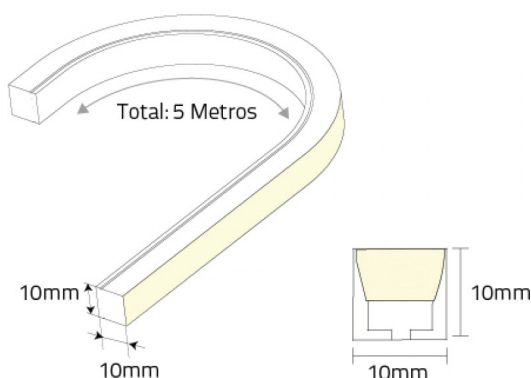

## NEON UP 1010 24V PREMIUM Plus 14W 144LEDs/Mt | RGB

LDP-459-055-0

Fita com um grande ângulo de abertura é emissora de uma luz uniforme e sem pontos negros (ausência de luz) a 3 pontos (3 lados).

Difusão de luz de nível superior, permite a exploração de uma variedade de formas de flexão e de iluminação customizadas.

Detentora de um revestimento robusto em silicone de alta qualidade e à prova de raios UV, está perfeitamente preparada para instalação no exterior.

Fácil de aplicar e instalar. Passível de corte para uma maior flexibilidade e diversidade de instalação.

### Caraterísticas técnicas

NEON:	UP 1010
Tipo de LED:	SMD 3838

<b>Nº de LEDs:</b>	144 LEDS / Mt
<b>Tensão:</b>	24Vdc
<b>Potência:</b>	14W / Mt
<b>Temperatura de Cor:</b>	RGB
<b>Lumens por Metro:</b>	VERMELHO (R): 106Lm VERDE (G): 302Lm AZUL (B): 65Lm
<b>Índice de Proteção:</b>	IP67 (não submersível)
<b>Rolo:</b>	5 Metros
<b>Dimensões:</b>	10 x 10mm
<b>Corte:</b>	de 4.167cm em 4.167cm (nas zonas assinaladas)
<b>Curvatura Máxima:</b>	ø240mm (sob pena de danificar e anular a garantia se excedida)
<b>Temperatura de Funcionamento:</b>	-20° C a 45° C
<b>Temperatura de Armazenamento:</b>	0° C a +60° C
<b>Ângulo de Abertura:</b>	120°
<b>Aplicação:</b>	Clips de Montagem Perfil de Alumínio
<b>Classe Energética:</b>	G
<b>Garantia:</b>	3 Anos
<b>Produto Certificado:</b>	CE   RoHS