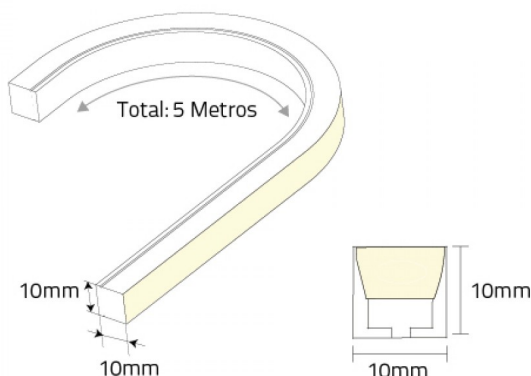

**Imagem técnica**

## NEON UP 1010 24V PREMIUM Plus 14W 180LEDs/Mt | 4000K

LDP-459-055-2

Fita com um grande ângulo de abertura é emissora de uma luz uniforme e sem pontos negros (ausência de luz) a 3 pontos (3 lados).

Difusão de luz de nível superior, permite a exploração de uma variedade de formas de flexão e de iluminação customizadas.

Detentora de um revestimento robusto em silicone de alta qualidade e à prova de raios UV, está perfeitamente preparada para instalação no exterior.

Fácil de aplicar e instalar. Passível de corte para uma maior flexibilidade e diversidade de instalação.

**Caraterísticas técnicas**

NEON:	UP 1010
Tipo de LED:	SMD 2835

<b>Nº de LEDs:</b>	180 LEDS / Mt
<b>Tensão:</b>	24Vdc
<b>Potência:</b>	14W / Mt
<b>Temperatura de Cor:</b>	4000K (Branco Neutro)
<b>Fluxo Luminoso:</b>	1060Lm/Mt
<b>Índice de Proteção:</b>	IP67 (não submersível)
<b>Rolo:</b>	5 Metros
<b>Dimensões:</b>	10 x 10mm
<b>Corte:</b>	de 3.33cm em 3.33cm (nas zonas assinaladas)
<b>Curvatura Máxima:</b>	ø240mm (sob pena de danificar e anular a garantia se excedida)
<b>Temperatura de Funcionamento:</b>	-20° C a 45° C
<b>Temperatura de Armazenamento:</b>	0° C a +60° C
<b>Ângulo de Abertura:</b>	120°
<b>Aplicação:</b>	Clips de Montagem Perfil de Alumínio
<b>Classe Energética:</b>	G
<b>Garantia:</b>	3 Anos
<b>Produto Certificado:</b>	CE   RoHS