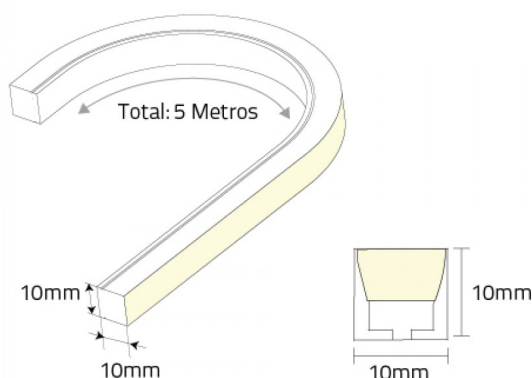

**Imagem técnica**

## NEON UP 1010 24V PREMIUM Plus 14W 180LEDs/Mt | 2700K

LDP-459-055-5

Fita com um grande ângulo de abertura é emissora de uma luz uniforme e sem pontos negros (ausência de luz) a 3 pontos (3 lados).

Difusão de luz de nível superior, permite a exploração de uma variedade de formas de flexão e de iluminação customizadas.

Detentora de um revestimento robusto em silicone de alta qualidade e à prova de raios UV, está perfeitamente preparada para instalação no exterior.

Fácil de aplicar e instalar. Passível de corte para uma maior flexibilidade e diversidade de instalação.

**Caraterísticas técnicas**

NEON:	UP 1010
Tipo de LED:	SMD 2835

<b>Nº de LEDs:</b>	180 LEDS / Mt
<b>Tensão:</b>	24Vdc
<b>Potência:</b>	14W / Mt
<b>Temperatura de Cor:</b>	2700K (Branco Quente)
<b>Fluxo Luminoso:</b>	1000Lm/Mt
<b>Índice de Proteção:</b>	IP67 (não submersível)
<b>Rolo:</b>	5 Metros
<b>Dimensões:</b>	10 x 10mm
<b>Corte:</b>	de 6.25mm em 6.25mm (nas zonas assinaladas)
<b>Curvatura Máxima:</b>	ø240mm (sob pena de danificar e anular a garantia se excedida)
<b>Temperatura de Funcionamento:</b>	-20° C a 45° C
<b>Temperatura de Armazenamento:</b>	0° C a +60° C
<b>Ângulo de Abertura:</b>	120°
<b>Aplicação:</b>	Clips de Montagem Perfil de Alumínio
<b>Classe Energética:</b>	G
<b>Garantia:</b>	3 Anos
<b>Produto Certificado:</b>	CE   RoHS