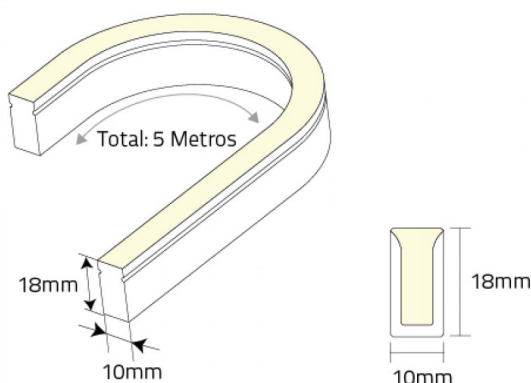

Imagem técnica

## NEON SIDE 1018 24V PREMIUM Plus 14W 60LEDs/Mt | RGB

LDP-459-025-0

Fita emissora de luz uniforme, sem marcas ou pontos negros (ausência de luz).

Detentora de um revestimento robusto em silicone de alta qualidade e à prova de raios UV, está perfeitamente preparada para instalação no exterior.

Fácil de aplicar, através de fixadores e calha dobrável. Passível de corte para uma maior flexibilidade e diversidade de instalação.

### Caraterísticas técnicas

NEON:	SIDE 1018
Tipo de LED:	SMD 5050
Nº de LEDs:	60 LEDs / Mt
Tensão:	24Vdc

<b>Potência:</b>	14W / Mt
<b>Temperatura de Cor:</b>	RGB
<b>Lumens por Metro:</b>	VERMELHO (R): 50Lm VERDE (G): 120Lm AZUL (B): 30Lm
<b>Índice de Proteção:</b>	IP67 (não submersível)
<b>Rolo:</b>	5 Metros
<b>Dimensões:</b>	10 x 18mm
<b>Corte:</b>	de 10cm em 10cm (nas zonas assinaladas)
<b>Curvatura Máxima:</b>	ø240mm (sob pena de danificar e anular a garantia se excedida)
<b>Temperatura de Funcionamento:</b>	-20° C a 45° C
<b>Temperatura de Armazenamento:</b>	0° C a +60° C
<b>Ângulo de Abertura:</b>	120°
<b>Aplicação:</b>	Clips de Montagem Perfil de Alumínio Calha Flexível
<b>Classe Energética:</b>	G
<b>Garantia:</b>	3 Anos
<b>Produto Certificado:</b>	CE   RoHS