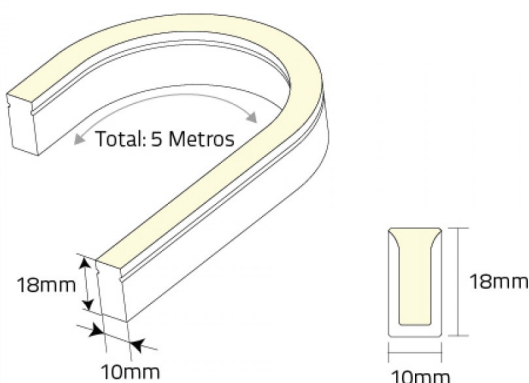

Imagem técnica

NOTAS:

- Não pode ser dobrada bruscamente
- Não torcer, deixar cair, pendurar, dobrar a 90° e/ou totalmente durante a instalação
- A Instalação/Manutenção deve ser realizada por um profissional
- Compatível apenas com driver de tensão constante DC Class II
- Atente aos polos positivo e negativo aquando da ligação e confirme a tensão
- Reserve 20% de margem para a fonte de alimentação (recomenda-se 80% de potência)
- Os LEDs e componentes não devem ser submetidos a pressões mecânicas
- Não é recomendado conectar em série
- Deve ser armazenada em ambiente seco e isolado, não superior a 1 ano
- O conector, em si, não é à prova d'água pelo que deve ser selado antes da conexão se a aplicação pretendida for à prova d'água
- A instalação em superfícies metálicas ou condutoras de energia requer proteção e isolamento elétrico na solda entre o módulo e a superfície
- Danos por corrosão ou vulcanização anulam qualquer garantia. É responsabilidade do utilizador proteger o produto contra danos por agentes corrosivos e componentes nocivos

Caraterísticas técnicas

NEON:	SIDE 1018
Tipo de LED:	SMD 2835
Nº de LEDs:	120 LEDs / Mt
Tensão:	24Vdc