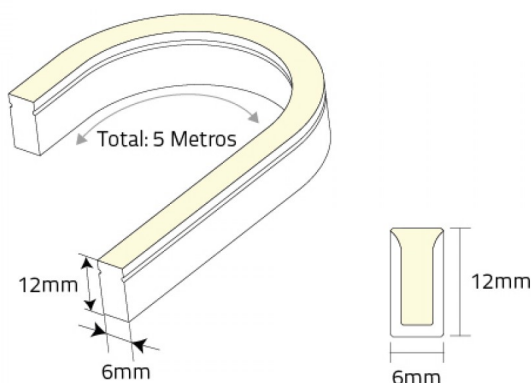

Imagem técnica

NEON SIDE 0612 24V PREMIUM Plus 10W 120LEDs/Mt | RGB

LDP-459-015-0

Fita emissora de luz uniforme, sem marcas ou pontos negros (ausência de luz).

Detentora de um revestimento robusto em silicone de alta qualidade e à prova de raios UV, está perfeitamente preparada para instalação no exterior.

Caraterísticas técnicas

NEON:	SIDE 0612
Tipo de LED:	SMD 3838
Nº de LEDs:	120 LEDs / Mt
Tensão:	24Vdc

Potência:	10W / Mt
Temperatura de Cor:	RGB
Lumens por Metro:	VERMELHO (R): 36Lm VERDE (G): 100Lm AZUL (B): 22Lm
Índice de Proteção:	IP67 (não submersível)
Rolo:	5 Metros
Dimensões:	6 x 12mm
Corte:	de 5cm em 5cm (nas zonas assinaladas)
Curvatura Máxima:	ø240mm (sob pena de danificar e anular a garantia se excedida)
Temperatura de Funcionamento:	-20° C a 45° C
Temperatura de Armazenamento:	0° C a +60° C
Ângulo de Abertura:	120°
Aplicação:	Clips de Montagem Perfil de Alumínio Calha Flexível
Classe Energética:	G
Garantia:	3 Anos
Produto Certificado:	CE RoHS