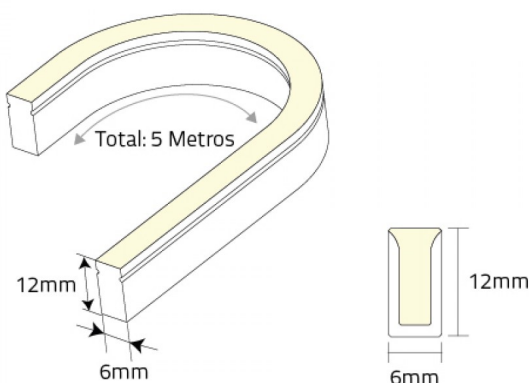

Imagem técnica

NOTAS:

- Não pode ser dobrada bruscamente
- Não torcer, deixar cair, pendurar, dobrar a 90° e/ou totalmente durante a instalação
- A Instalação/Manutenção deve ser realizada por um profissional
- Compatível apenas com driver de tensão constante DC Class II
- Atente aos polos positivo e negativo aquando da ligação e confirme a tensão
- Reserve 20% de margem para a fonte de alimentação (recomenda-se 80% de potência)
- Os LEDs e componentes não devem ser submetidos a pressões mecânicas
- Não é recomendado conectar em série
- Deve ser armazenada em ambiente seco e isolado, não superior a 1 ano
- O conector, em si, não é à prova d'água pelo que deve ser selado antes da conexão se a aplicação pretendida for à prova d'água
- A instalação em superfícies metálicas ou condutoras de energia requer proteção e isolamento elétrico na solda entre o módulo e a superfície
- Danos por corrosão ou vulcanização anulam qualquer garantia. É responsabilidade do utilizador proteger o produto contra danos por agentes corrosivos e componentes nocivos

Caraterísticas técnicas

NEON:	SIDE 0612
Tipo de LED:	SMD 2835
Nº de LEDs:	120 LEDs / Mt
Tensão:	24Vdc