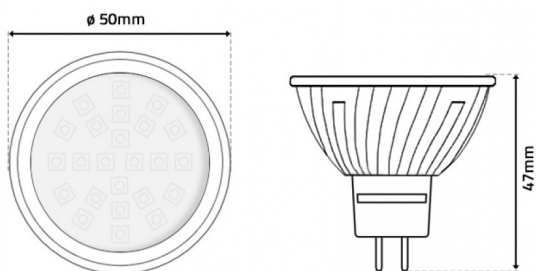

LÂMPADA LED GU5.3 (MR16) 4.5W 6000K | PRO

LDP-273-210-4

As lâmpadas LED GU5.3 MR16 PRO são perfeitas para substituir a iluminação tradicional sem as habituais complicações de eliminar balastros ou alterar casquilhos. Com estas lâmpadas tem apenas de retirar a lâmpada antiga, colocar as novas e desfrutar de uma luz eficiente e de qualidade.

Imagem técnica

Caraterísticas técnicas

Tipo de LED:	SMD 2835
Tensão:	12Vac/dc
Potência:	4.5W
Temperatura de Cor:	6000K (Branco Puro)
Fluxo Luminoso:	480 Lumens
Ângulo de Abertura:	120°
CRI:	>80
Classe Energética:	F
Housing:	Cinza
Material:	Exterior: Plástico Interior: Alumínio
Tempo Médio de Vida Útil:	25.000H
Dimensões:	Ø 50mm x 47mm
Produto Certificado:	CE RoHS