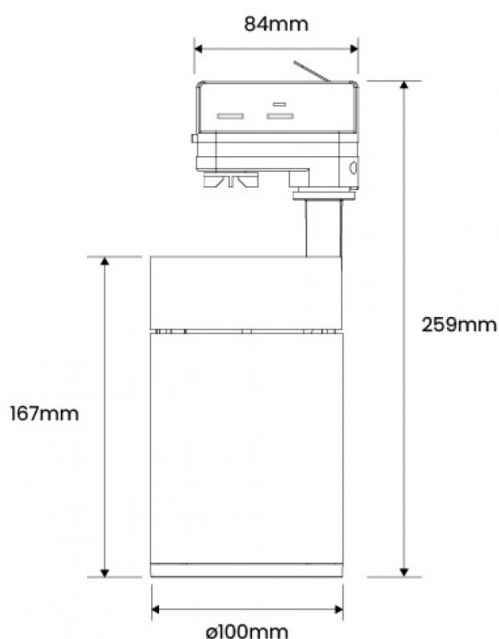

KRAZ 35W Preto | 5000K

LDP-332-421-3

Imagem técnica

Tracklights LED, com driver interno, de design elegante e contemporâneo. O corpo em alumínio desenhado para fornecer uma convecção térmica adequada a um uso profissional, confere-lhes uma excelente dissipação. A lente secundária permite um ângulo de abertura mais uniforme. A sua versatilidade, com orientação de 350° na horizontal e 90° na vertical, torna-os numa escolha natural para qualquer projeto. Aplicação compatível com calha eletrificada de 4 vias.

Caraterísticas técnicas

Tipo de LED:	COB
Tensão:	230V
Potência:	35W
Temperatura de Cor:	5000K (Branco Puro)
Fluxo Luminoso:	3.800 Lumens
Calha:	4 vias (3F+N)
Flicker:	NO FLICKERING
Ângulo de Abertura:	36°
CRI:	>80
P.F.:	>0.90
Classe:	I
Tempo Médio de Vida Útil:	35.000H
Garantia:	3 anos
Housing:	Preto
Dimensões:	Ø 100mm x 259mm
Classe Energética:	F
Produto Certificado:	CE RoHS