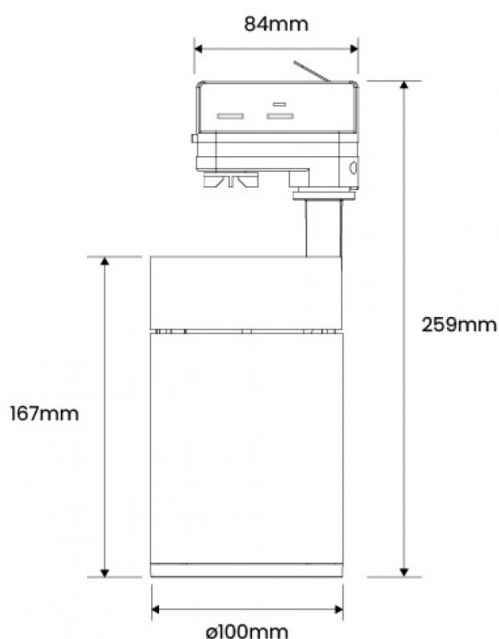

KRAZ 35W Preto | 4000K

LDP-332-421-2

Imagem técnica

Tracklights LED, com driver interno, de design elegante e contemporâneo. O corpo em alumínio desenhado para fornecer uma convecção térmica adequada a um uso profissional, confere-lhes uma excelente dissipação. A lente secundária permite um ângulo de abertura mais uniforme. A sua versatilidade, com orientação de 350° na horizontal e 90° na vertical, torna-os numa escolha natural para qualquer projeto. Aplicação compatível com calha eletrificada de 4 vias.

Caraterísticas técnicas

Tipo de LED:	COB
Tensão:	230V
Potência:	35W
Temperatura de Cor:	4000K (Branco Neutro)
Fluxo Luminoso:	3.700 Lumens
Calha:	4 vias (3F+N)
Flicker:	NO FLICKERING
Ângulo de Abertura:	36°
CRI:	>80
P.F.:	>0.90
Classe:	I
Tempo Médio de Vida Útil:	35.000H
Garantia:	3 anos
Housing:	Preto
Dimensões:	Ø 100mm x 259mm
Classe Energética:	F
Produto Certificado:	CE RoHS