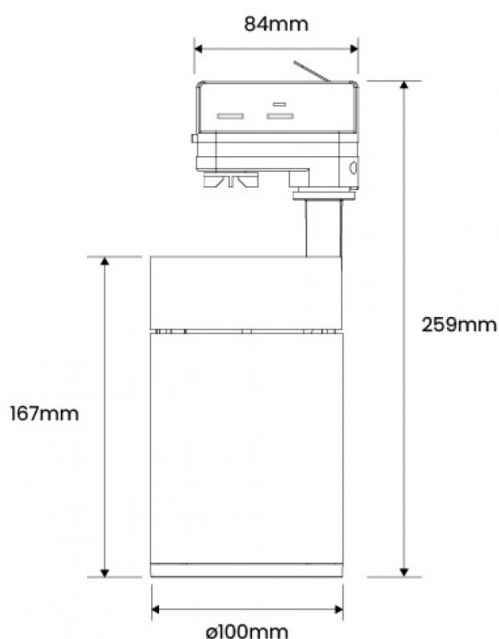

## KRAZ 35W Preto | 3000K

LDP-332-421-1

### Imagem técnica

Tracklights LED, com driver interno, de design elegante e contemporâneo. O corpo em alumínio desenhado para fornecer uma convecção térmica adequada a um uso profissional, confere-lhes uma excelente dissipação. A lente secundária permite um ângulo de abertura mais uniforme. A sua versatilidade, com orientação de 350° na horizontal e 90° na vertical, torna-os numa escolha natural para qualquer projeto. Aplicação compatível com calha eletrificada de 4 vias.

### Caraterísticas técnicas

Tipo de LED:	COB
Tensão:	230V
Potência:	35W
Fluxo Luminoso:	3.500 Lumens
Calha:	4 vias (3F+N)
Flicker:	NO FLICKERING
Ângulo de Abertura:	36°
CRI:	>80
P.F.:	>0.90
Classe:	I
Tempo Médio de Vida Útil:	35.000H
Garantia:	3 anos
Housing:	Preto
Dimensões:	Ø 100mm x 259mm
Classe Energética:	F
Produto Certificado:	CE   RoHS