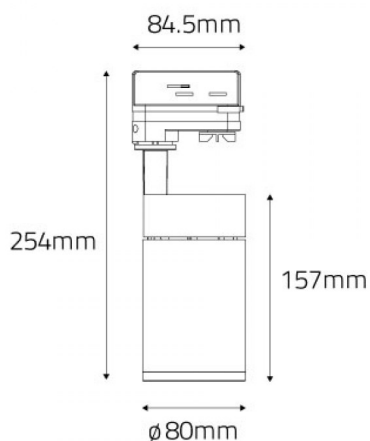

### Imagem técnica

Tracklights LED, com driver interno, de design elegante e contemporâneo. O corpo em alumínio desenhado para fornecer uma convecção térmica adequada a um uso profissional, confere-lhes uma excelente dissipação. A lente secundária permite um ângulo de abertura mais uniforme. A sua versatilidade, com orientação de 350° na horizontal e 90° na vertical, torna-os numa escolha natural para qualquer projeto. Aplicação compatível com calha eletrificada de 4 vias.

### Caraterísticas técnicas

<b>Tipo de LED:</b>	COB
<b>Tensão:</b>	230V
<b>Potência:</b>	25W
<b>Temperatura de Cor:</b>	5000K (Branco Puro)
<b>Fluxo Luminoso:</b>	2.850 Lumens
<b>Calha:</b>	4 vias (3F+N)
<b>Flicker:</b>	NO FLICKERING
<b>Ângulo de Abertura:</b>	36°
<b>CRI:</b>	>80
<b>P.F.:</b>	>0.90
<b>Classe:</b>	I
<b>Tempo Médio de Vida Útil:</b>	35.000H
<b>Garantia:</b>	3 anos
<b>Housing:</b>	Preto
<b>Dimensões:</b>	Ø 80mm x 254mm
<b>Classe Energética:</b>	F
<b>Produto Certificado:</b>	CE   RoHS