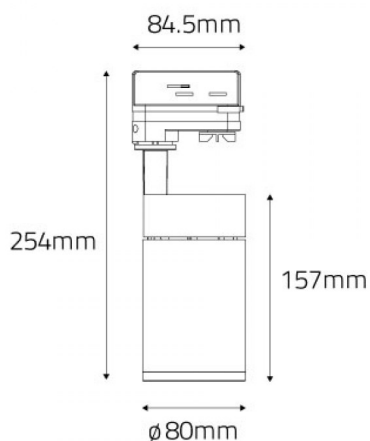

KRAZ 25W Preto | 4000K

LDP-332-416-2

Imagem técnica

Tracklights LED, com driver interno, de design elegante e contemporâneo. O corpo em alumínio desenhado para fornecer uma convecção térmica adequada a um uso profissional, confere-lhes uma excelente dissipação. A lente secundária permite um ângulo de abertura mais uniforme. A sua versatilidade, com orientação de 350° na horizontal e 90° na vertical, torna-os numa escolha natural para qualquer projeto. Aplicação compatível com calha eletrificada de 4 vias.

Caraterísticas técnicas

Tipo de LED:	COB
Tensão:	230V
Potência:	25W
Temperatura de Cor:	4000K (Branco Neutro)
Fluxo Luminoso:	2.700 Lumens
Calha:	4 vias (3F+N)
Flicker:	NO FLICKERING
Ângulo de Abertura:	36°
CRI:	>80
P.F.:	>0.90
Classe:	I
Tempo Médio de Vida Útil:	35.000H
Garantia:	3 anos
Housing:	Preto
Dimensões:	Ø 80mm x 254mm
Classe Energética:	F
Produto Certificado:	CE RoHS