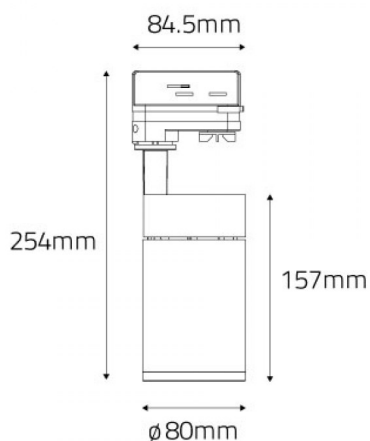

### Imagem técnica

Tracklights LED, com driver interno, de design elegante e contemporâneo. O corpo em alumínio desenhado para fornecer uma convecção térmica adequada a um uso profissional, confere-lhes uma excelente dissipação. A lente secundária permite um ângulo de abertura mais uniforme. A sua versatilidade, com orientação de 350° na horizontal e 90° na vertical, torna-os numa escolha natural para qualquer projeto. Aplicação compatível com calha eletrificada de 4 vias.

### Caraterísticas técnicas

<b>Tipo de LED:</b>	COB
<b>Tensão:</b>	230V
<b>Potência:</b>	25W
<b>Temperatura de Cor:</b>	3000K (Branco Quente)
<b>Fluxo Luminoso:</b>	2.500 Lumens
<b>Calha:</b>	4 vias (3F+N)
<b>Flicker:</b>	NO FLICKERING
<b>Ângulo de Abertura:</b>	36°
<b>CRI:</b>	>80
<b>P.F.:</b>	>0.90
<b>Classe:</b>	I
<b>Tempo Médio de Vida Útil:</b>	35.000H
<b>Garantia:</b>	3 anos
<b>Housing:</b>	Preto
<b>Dimensões:</b>	Ø 80mm x 254mm
<b>Classe Energética:</b>	F
<b>Produto Certificado:</b>	CE   RoHS