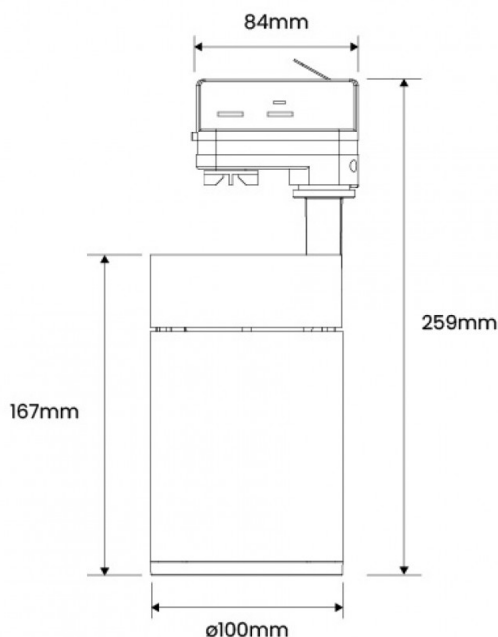

KRAZ 35W Branco | 5000K

LDP-332-420-3

Imagem técnica

Tracklights LED, com driver interno, de design elegante e contemporâneo. O corpo em alumínio desenhado para fornecer uma convecção térmica adequada a um uso profissional, confere-lhes uma excelente dissipação. A lente secundária permite um ângulo de abertura mais uniforme. A sua versatilidade, com orientação de 350° na horizontal e 90° na vertical, torna-os numa escolha natural para qualquer projeto. Aplicação compatível com calha eletrificada de 4 vias.

Caraterísticas técnicas

Tipo de LED:	COB
Tensão:	230V
Potência:	35W
Temperatura de Cor:	5000K (Branco Puro)
Fluxo Luminoso:	3.800 Lumens
Calha:	4 vias (3F+N)
Flicker:	NO FLICKERING
Ângulo de Abertura:	36°
CRI:	>80
P.F.:	>0.90
Classe:	I
Tempo Médio de Vida Útil:	35.000H
Garantia:	3 anos
Housing:	Branco
Dimensões:	Ø 100mm x 259mm
Classe Energética:	F
Produto Certificado:	CE RoHS