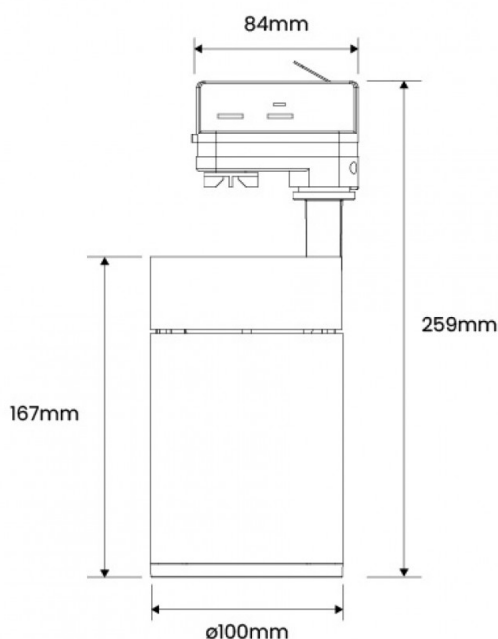

KRAZ 35W Branco | 4000K

LDP-332-420-2

Imagem técnica

Tracklights LED, com driver interno, de design elegante e contemporâneo. O corpo em alumínio desenhado para fornecer uma convecção térmica adequada a um uso profissional, confere-lhes uma excelente dissipação. A lente secundária permite um ângulo de abertura mais uniforme. A sua versatilidade, com orientação de 350° na horizontal e 90° na vertical, torna-os numa escolha natural para qualquer projeto. Aplicação compatível com calha eletrificada de 4 vias.

Caraterísticas técnicas

Tipo de LED:	COB
Tensão:	230V
Potência:	35W
Temperatura de Cor:	4000K (Branco Neutro)
Fluxo Luminoso:	3.700 Lumens
Calha:	4 vias (3F+N)
Flicker:	NO FLICKERING
Ângulo de Abertura:	36°
CRI:	>80
P.F.:	>0.90
Classe:	I
Tempo Médio de Vida Útil:	35.000H
Garantia:	3 anos
Housing:	Branco
Dimensões:	Ø 100mm x 259mm
Classe Energética:	F
Produto Certificado:	CE RoHS