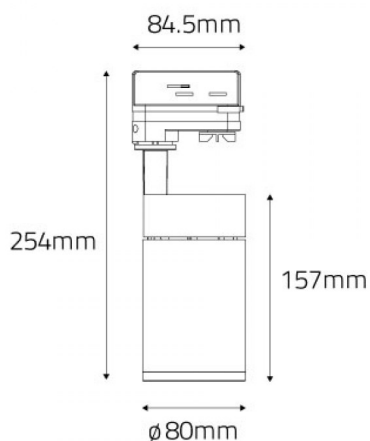

KRAZ 25W Branco | 4000K

LDP-332-415-2

Imagem técnica

Tracklights LED, com driver interno, de design elegante e contemporâneo. O corpo em alumínio desenhado para fornecer uma convecção térmica adequada a um uso profissional, confere-lhes uma excelente dissipação. A lente secundária permite um ângulo de abertura mais uniforme. A sua versatilidade, com orientação de 350° na horizontal e 90° na vertical, torna-os numa escolha natural para qualquer projeto. Aplicação compatível com calha eletrificada de 4 vias.

Caraterísticas técnicas

Tipo de LED:	COB
Tensão:	230V
Potência:	25W
Temperatura de Cor:	4000K (Branco Neutro)
Fluxo Luminoso:	2.700 Lumens
Calha:	4 vias (3F+N)
Flicker:	NO FLICKERING
Ângulo de Abertura:	36°
CRI:	>80
P.F.:	>0.90
Classe:	I
Tempo Médio de Vida Útil:	35.000H
Garantia:	3 anos
Housing:	Branco
Dimensões:	Ø 80mm x 254mm
Classe Energética:	F
Produto Certificado:	CE RoHS