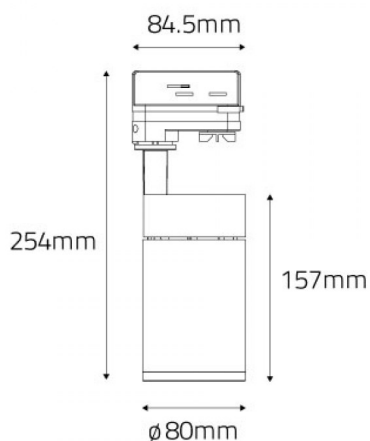

### Imagem técnica

Tracklights LED, com driver interno, de design elegante e contemporâneo. O corpo em alumínio desenhado para fornecer uma convecção térmica adequada a um uso profissional, confere-lhes uma excelente dissipação. A lente secundária permite um ângulo de abertura mais uniforme. A sua versatilidade, com orientação de 350° na horizontal e 90° na vertical, torna-os numa escolha natural para qualquer projeto. Aplicação compatível com calha eletrificada de 4 vias.

### Caraterísticas técnicas

Tipo de LED:	COB
Tensão:	230V
Potência:	25W
Temperatura de Cor:	3000K (Branco Quente)
Fluxo Luminoso:	2.500 Lumens
Calha:	4 vias (3F+N)
Flicker:	NO FLICKERING
Ângulo de Abertura:	36°
CRI:	>80
P.F.:	>0.90
Classe:	I
Tempo Médio de Vida Útil:	35.000H
Garantia:	3 anos
Housing:	Branco
Dimensões:	Ø 80mm x 254mm
Classe Energética:	F
Produto Certificado:	CE   RoHS