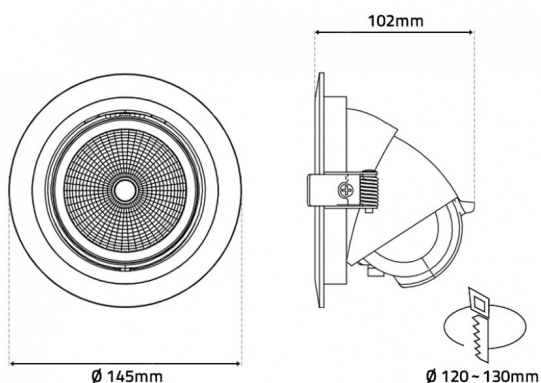

ALGOR 20W ORIENTÁVEL | 3000K

LDP-332-155-1

Este downlight LED é construído em alumínio de alta qualidade, garantindo uma correta dissipação, protegendo e aumentando a durabilidade dos componentes internos, mesmo nos cenários mais exigentes. O ALGOR tem uma base que permite uma rotação de 350° (horizontal) e 35° (vertical). O seu ângulo de 24° de abertura, concentra e destaca pontos de interesse na perfeição. Este produto de elevado CRI e com o selo PRO da LEDUP, está capacitado para ser utilizado em qualquer instalação em que a qualidade da luz é um fator chave.

Imagem técnica

Caraterísticas técnicas

Tipo de LED:	COB
Tensão:	230V
Potência:	20W
Temperatura de Cor:	3000K (Branco Quente)
Fluxo Luminoso:	1.950 Lumens
Driver:	Externo
Índice de Protecção:	IP20
Ângulo de Abertura:	24°
P.F.:	>0.90
CRI:	>80
Tempo Médio de Vida Útil:	35.000H
Classe:	II
Housing:	Branco
Material:	Alumínio ADC12 + PC
Dimensões:	Ø 145mm x 102mm
Furo:	Ø 120mm-130mm
Dimensões Driver:	118mm x 44mm x 26mm
Classe Energética:	F
Produto Certificado:	CE RoHS