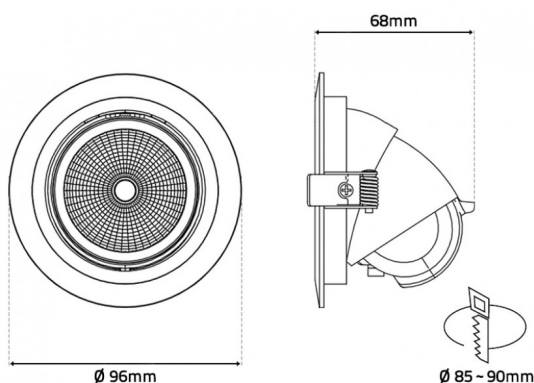

## ALGOR 10W ORIENTÁVEL | 4000K

LDP-332-150-2

Este downlight LED é construído em alumínio de alta qualidade, garantindo uma correta dissipação, protegendo e aumentando a durabilidade dos componentes internos, mesmo nos cenários mais exigentes. O ALGOR tem uma base que permite uma rotação de 350° (horizontal) e 35° (vertical). O seu ângulo de 24° de abertura, concentra e destaca pontos de interesse na perfeição. Este produto de elevado CRI e com o selo PRO da LEDUP, está capacitado para ser utilizado em qualquer instalação em que a qualidade da luz é um fator chave.

### Imagem técnica

### Caraterísticas técnicas

Tipo de LED:	COB
Tensão:	230V
Potência:	10W
Temperatura de Cor:	4000K (Branco Neutro)
Fluxo Luminoso:	800 Lumens
Driver:	Externo
Índice de Protecção:	IP20
Ângulo de Abertura:	24°
P.F.:	>0.90
CRI:	>80
Tempo Médio de Vida Útil:	35.000H
Classe:	II
Housing:	Branco
Material:	Alumínio ADC12 + PC
Dimensões:	Ø 96mm x 68mm
Furo:	Ø 85mm-90mm
Dimensões Driver:	93mm x 37mm x 26mm
Classe Energética:	G
Produto Certificado:	CE   RoHS