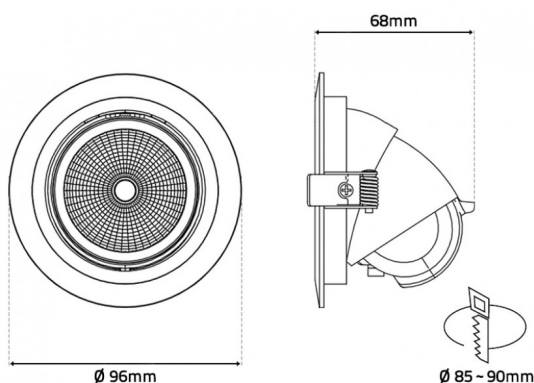

ALGOR 10W ORIENTÁVEL | 3000K

LDP-332-150-1

Este downlight LED é construído em alumínio de alta qualidade, garantindo uma correta dissipação, protegendo e aumentando a durabilidade dos componentes internos, mesmo nos cenários mais exigentes. O ALGOR tem uma base que permite uma rotação de 350° (horizontal) e 35° (vertical). O seu ângulo de 24° de abertura, concentra e destaca pontos de interesse na perfeição. Este produto de elevado CRI e com o selo PRO da LEDUP, está capacitado para ser utilizado em qualquer instalação em que a qualidade da luz é um fator chave.

Imagem técnica

Caraterísticas técnicas

Tipo de LED:	COB
Tensão:	230V
Potência:	10W
Temperatura de Cor:	3000K (Branco Quente)
Fluxo Luminoso:	750 Lumens
Driver:	Externo
Índice de Protecção:	IP20
Ângulo de Abertura:	24°
P.F.:	>0.90
CRI:	>80
Tempo Médio de Vida Útil:	35.000H
Classe:	II
Housing:	Branco
Material:	Alumínio ADC12 + PC
Dimensões:	Ø 96mm x 68mm
Furo:	Ø 85mm-90mm
Dimensões Driver:	93mm x 37mm x 26mm
Classe Energética:	G
Produto Certificado:	CE RoHS