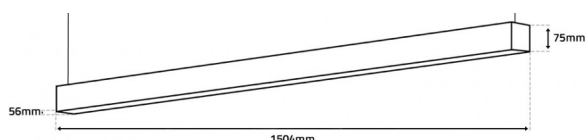

Imagem técnica

LUCIDA IP40 42W | PRETA | 3CCT

LDP-332-063-X

Armadura LED Gama PREMIUM 3 in 1 - 3CCT (3000K / 4000K / 5700K).

Com possibilidade de vários tipos de montagem, quando acoplada com os acessórios correspondentes.

Caraterísticas técnicas

Tensão:	230Vac
Potência:	42W
Temperatura de Cor:	3CCT (3000K / 4000K / 5700K)
Fluxo Luminoso:	4.400~4.800 Lm
Ângulo de Abertura:	120°
Índice de Protecção:	IP40
CRI:	>80
P.F.:	>0.90
IK:	06
Flicker:	NO FLICKERING
Classe:	I
Temperatura de Funcionamento:	-20°C ~ +45°C
Tempo Médio de Vida Útil:	50.000H
Máx. Armaduras Linkadas:	30
Classe Energética:	E
Housing:	Preto
Dimensões:	1504mm x 56mm x 75mm
Garantia:	3 anos
Produto Certificado:	CE RoHS