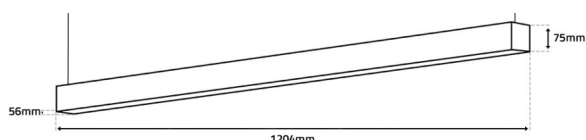


**Imagem técnica**

LUCIDA IP40 36W | PRETA | 3CCT

LDP-332-061-X

Armadura LED Gama PREMIUM 3 in 1 - 3CCT (3000K / 4000K / 5700K).

Com possibilidade de vários tipos de montagem, quando acoplada com os acessórios correspondentes.

Caraterísticas técnicas

| | |
|-------------------------------|------------------------------|
| Tensão: | 230Vac |
| Potência: | 36W |
| Temperatura de Cor: | 3CCT (3000K / 4000K / 5700K) |
| Fluxo Luminoso: | 3.700~3.950 Lm |
| Ângulo de Abertura: | 120° |
| Índice de Protecção: | IP40 |
| CRI: | >80 |
| P.F.: | >0.90 |
| IK: | 06 |
| Flicker: | NO FLICKERING |
| Classe: | I |
| Temperatura de Funcionamento: | -20°C ~ +45°C |
| Tempo Médio de Vida Útil: | 50.000H |
| Máx. Armaduras Linkadas: | 34 |
| Classe Energética: | E |
| Housing: | Preto |
| Dimensões: | 1204mm x 56mm x 75mm |
| Garantia: | 3 anos |
| Produto Certificado: | CE RoHS |