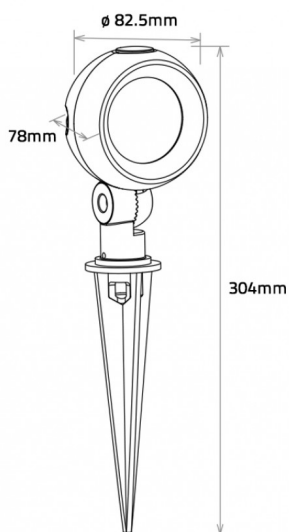

SPICA 8W Aplique de Jardim c/ Espeto | 3000K

LDP-332-315-1

Aplicável em solos suaves, como terra ou areia. Ideais para iluminar plantas, passagens e decks, embora possa ser solução para destacar fachadas. O seu IP65 e o seu IK10 conferem-lhe uma proteção extra em ambientes exigentes. Feixe de luz ajustável. Ideal para iluminar, decorar e sinalizar espaços exteriores.

Imagem técnica

Caraterísticas técnicas

Tensão:	230V
Potência:	8W
Temperatura de Cor:	3000K (Branco Quente)
Fluxo Luminoso:	760 Lm
Índice de Protecção:	IP65
Ângulo de Abertura:	45°
CRI:	>80
P.F.:	>0.90
IK:	10
Driver:	Built-in
Classe:	I
Tempo Médio de Vida Útil:	30.000H
Classe Energética:	F
Housing:	Preto RAL9005
Material:	Alumínio + Vidro Temperado
Dimensões:	304mm x 78mm x Ø 82.5mm
Produto Certificado:	CE RoHS