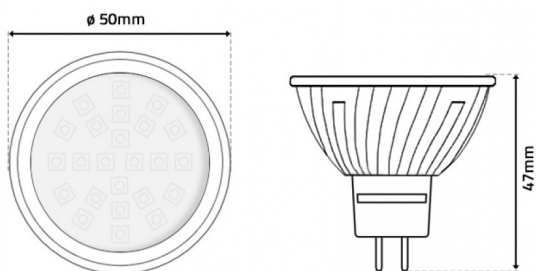

LÂMPADA LED GU5.3 (MR16) 4.5W 3000K | PRO

LDP-273-210-1

As lâmpadas LED GU5.3 MR16 PRO são perfeitas para substituir a iluminação tradicional sem as habituais complicações de eliminar balastos ou alterar casquilhos. Com estas lâmpadas tem apenas de retirar a lâmpada antiga, colocar as novas e desfrutar de uma luz eficiente e de qualidade.

Imagem técnica

Caraterísticas técnicas

Tipo de LED:	SMD 2835
Tensão:	12Vac/dc
Potência:	4.5W
Temperatura de Cor:	3000K (Branco Quente)
Fluxo Luminoso:	460 Lumens
Ângulo de Abertura:	120°
CRI:	>80
Classe Energética:	F
Housing:	Cinza
Material:	Exterior: Plástico Interior: Alumínio
Tempo Médio de Vida Útil:	25.000H
Dimensões:	Ø 50mm x 47mm
Produto Certificado:	CE RoHS