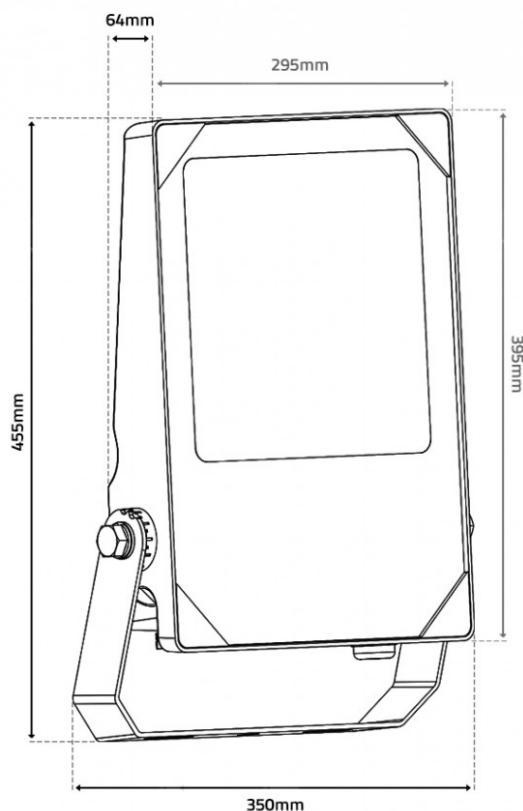

Imagem técnica

THOR 240W 140Lm/W | 5700K

LDP-192-120-4

É um projetor de gama Profissional, desenhado e construído para ser solução em múltiplos cenários onde a necessidade de potência luminosa, durabilidade, fiabilidade e resistência ao meio ambiente, são os requisitos essenciais.

O seu corpo em alumínio favorece uma correta dissipação, permitindo um excelente desempenho com máxima eficiência energética. A sua resistência a picos de tensão de 4KVA e o IK08 são uma garantia extra de durabilidade. A válvula acoplada mantém o interior com a mesma pressão e livre de condensações, eliminando vapores, embaciamentos e reduzindo a incidência de avarias causadas por corrosão.

Caraterísticas técnicas

Tipo de LED:	LUMILEDS SMD 3030
Tensão:	230Vac / 50Hz
Potência:	240W
Temperatura de Cor:	5700K (Branco Puro)
Fluxo Luminoso:	140Lm/W
Índice de Proteção:	IP66
Ângulo de Abertura:	110°
CRI:	>70
P.F.:	>0.90
IK:	08
Classe:	I
Driver:	SOSEN
Flicker:	NO FLICKERING
Resistência a Picos de Tensão:	4KV
Tempo Médio de Vida Útil:	40.000H
Temp. de Funcionamento:	-30°C~+50°C
Classe Energética:	D
Housing:	Cinza RAL9006
Material:	Alumínio + Vidro Temperado
Dimensões:	455mm x 350mm x 64mm
Garantia:	5 anos
Produto Certificado:	CE RoHS