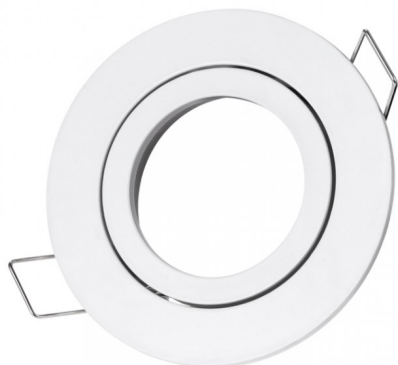

## Aro Redondo Orientável | Branco Mate

LDP-133-040-7

Os aros em alumínio da **LEDUP** permitem integrar lâmpadas GU10 ou GU5.3 em qualquer espaço, conferindo-lhes um enquadramento perfeito e harmonioso.

### Caraterísticas técnicas

Índice de Protecção:	IP20
Material:	Alumínio
Housing:	Branco Mate
Diâmetro:	Ø 83mm
Furo:	Ø 70mm