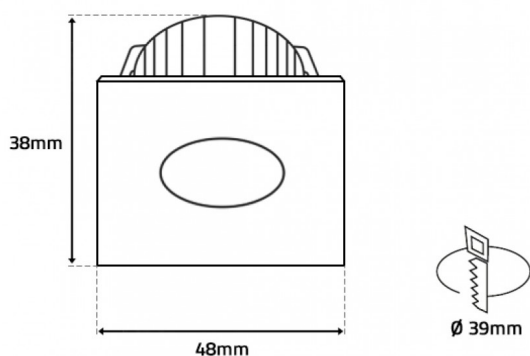

MISAM SQ 3W | 3000K

LDP-133-105-1

Os MISAM SQ são mini Downlights quadrados versáteis e de design elegante, que podem ser instalados em gesso, madeira, pladur, PVC ou roupeiros. Entre outras características importantes, destaca-se a particularidade no flickering para uma verdadeira experiência de conforto visual. Produto de fácil instalação, com driver externo incluído.

Imagem técnica

Caraterísticas técnicas

Tipo de LED:	COB LED Bridgelux
Tensão:	230V
Potência:	3W
Temperatura de Cor:	3000K (Branco Quente)
Fluxo Luminoso:	210 Lumens
Índice de Protecção:	IP20
Ângulo de Abertura:	38°
CRI:	>80
P.F.:	>0.50
Flicker:	No Flickering
Housing:	Branco
Formato:	Quadrado
Tempo Médio de Vida Útil:	20.000H
Material:	Alumínio
Dimensões:	48mm x 48mm x 38mm
Furo:	Ø 39mm
Dimensões Driver:	50mm x 23mm x 20mm
Classe Energética:	G
Produto Certificado:	CE RoHS