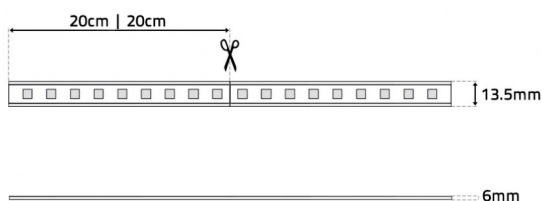

## Imagem técnica

## FITA LED 230V 9.3W | 6000K

LDP-292-240-4

Rolo com 50 Metros de fita LED SMD 2835-75 230Vac 9.3W.

**INCLUI:** KIT de Ligação (máximo 50 metros).

### Caraterísticas técnicas

Tipo de LED:	SMD 2835
Nº de LEDS:	75 LEDS / Mt
Tensão:	230Vac
Potência:	9.3W / Mt
Temperatura de Cor:	6000K (Branco Puro)
Fluxo Luminoso:	1.100 Lumens / Mt
Índice de Protecção:	IP65
CRI:	>80
Ângulo de Abertura:	120º
Classe Energética:	E
Rolo:	50 Metros
Cor da Base:	Branca
Dimensões:	Largura: 13.5mm Espessura: 6mm
Corte:	em múltiplos de 20cm
Produto Certificado:	CE   RoHS