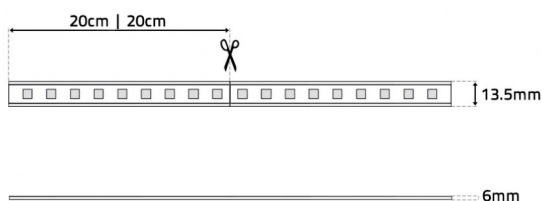

### Imagem técnica

## FITA LED 230V 9.3W | 4000K

LDP-292-240-2

Rolo com 50 Metros de fita LED SMD 2835-75 230Vac 9.3W.

**INCLUI:** KIT de Ligação (máximo 50 metros).

### Caraterísticas técnicas

Tipo de LED:	SMD 2835
Nº de LEDS:	75 LEDS / Mt
Tensão:	230Vac
Potência:	9.3W / Mt
Temperatura de Cor:	4000K (Branco Neutro)
Fluxo Luminoso:	1.060 Lumens / Mt
Índice de Protecção:	IP65
CRI:	>80
Ângulo de Abertura:	120°
Classe Energética:	E
Rolo:	50 Metros
Cor da Base:	Branca
Dimensões:	Largura: 13.5mm Espessura: 6mm
Corte:	em múltiplos de 20cm
Produto Certificado:	CE   RoHS